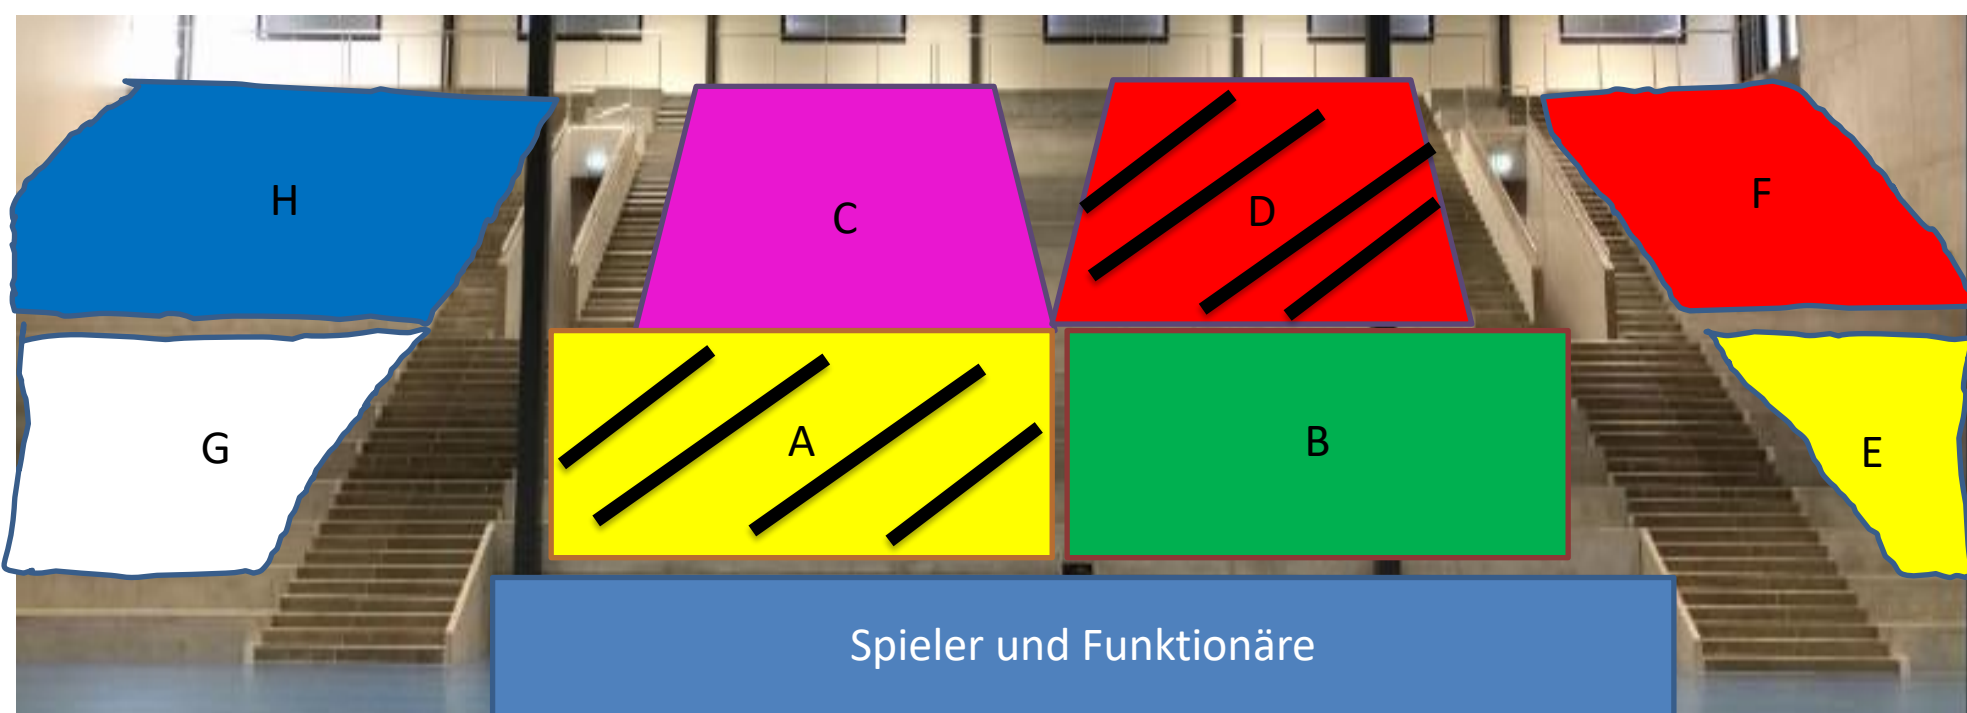

## Zusammenfassung der Massnahmen

- Hygienemassnahmen (Händewaschen, Desinfektion der Hände)
- 1.5m Abstand halten (Zuschauerfluss, Sitzplätze)
- Wir empfehlen das Tragen einer Maske
- Maskenpflicht in den allen zugänglichen Bereichen wie: Kiosk, Kasse, Toilette, Treppenbereich
- Registration via QR Code oder Liste an der Abendkasse
- Genutzte Flächen werden regelmässig gereinigt
- Bereitstellung der Abfalleimer
- Sektorenaufteilung (sie dürfen sich nur in den Sektoren ihres Eintrittstickets bewegen)
- Gratismasken beim Empfang, falls sie ihre Maske vergessen haben

## Sektorenaufteilung

Max. 100 Personen pro Sektor

<b>A</b>	VIP ( <b>gelb-schwarz</b> )	<b>E</b>	Fans TV Endingen ( <b>gelb</b> )
<b>B</b>	allgemeine Zuschauer ( <b>grün</b> )	<b>F</b>	Fans TV Endingen ( <b>rot</b> )
<b>C</b>	allgemeine Zuschauer oder gegnerische Fans ( <b>violett</b> )	<b>G</b>	Staff und nahestehende ( <b>keine Farbe</b> )
<b>D</b>	allgemeine Zuschauer ( <b>rot-schwarz</b> )	<b>H</b>	Fans gegnerische Mannschaft ( <b>blau</b> )

## Gegentribüne

Wird bei grossem Fanaufkommen geöffnet (2 Sektoren)  
Allfällige rote Karten (4 Stühle)

## VIP

Empfang auf Tribüne und Sektor A